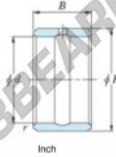

Innenringe IR-10-14-16-JTEKT - IR-10-14-16-JTEKT

<https://www.123kugellager.de/kugellager-gehauselager/nadellager/innenringe/ir-10-14-16-jtekt>

Boundary dimensions

Bearing No.	Boundary dimensions(mm)				Used with bearing No.
	d	F	B	r	
IR-101416	15.875	22.225	25.4	1.02	HJ-142216

PRODUKTMERKMALE

Marke	JTEKT
N° Ean13	3616060637758
Innendurchmesser	15.875 mm
Außendurchmesser	22.225 mm
Dicke	25.4 mm
Typ	IR
Verpackung	1

kontakt@123kugellager.de

0800 001 076 6

CRT4 de Lesquin 60 Rue Du Haut De Sainghin 59273 Fretin FRANCE