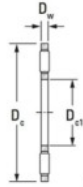

Axial nadellager NTA-3650-JTEKT - NTA-3650-JTEKT

<https://www.123kugellager.de/kugellager-gehauselager/nadellager/axial-nadellager/nta-3650-jtekt>

Boundary dimensions

(Each series separate type)

Bearing No.	Boundary dimensions(mm)			Basic load ratings(kN)		Fatigue load limit(kN)	Limiting speeds(min-1)
	Dc1	Dc	Dw	Ca	C0a	Cu	
NTA-3650	57,15	79,375	3,175	37,68	177,04	18,6	5300

PRODUKTMERKMALE

Marke	JTEKT
N° Ean13	3616060637628
Innendurchmesser	57.15 mm
Außendurchmesser	79.375 mm
Dicke	3.175 mm
Grenzdrehzahl	5300 rpm
Gewicht	30 g
Dynamische Belastung	37.68 kN
Statische Belastung	177.04 kN
Verpackung	1
Standard	Ohne Standard