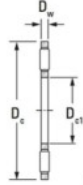

Axial nadellager NTA-3650-JTEKT - NTA-3650-JTEKT

<https://www.123kugellager.de/kugellager-gehauselager/nadellager/axial-nadellager/nta-3650-jtekt>

Boundary dimensions

(Each series separate type)

Bearing No.	Boundary dimensions(mm)			Basic load ratings(kN)		Fatigue load limit(kN)	Limiting speeds(min-1)
	Dc1	Dc	Dw	Ca	C0a	Cu	
NTA-3650	57,15	79,375	3,175	37,68	177,04	18,6	5300

PRODUKTMERKMALE

Marke	JTEKT
N° Ean13	3616060637628
Innendurchmesser	57.15 mm
Außendurchmesser	79.375 mm
Dicke	3.175 mm
Grenzdrehzahl	5300 rpm
Gewicht	30 g
Dynamische Belastung	37.68 kN
Statische Belastung	177.04 kN
Verpackung	1
Standard	Ohne Standard