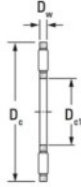

## Axial nadellager NTA-3648-JTEKT - NTA-3648-JTEKT

<https://www.123kugellager.de/kugellager-gehauselager/nadellager/axial-nadellager/nta-3648-jtekt>

Boundary dimensions

Inch series separate type

Bearing No.	Boundary dimensions(mm)			Basic load ratings(kN)		Fatigue load limit(kN)	Limiting speeds(min-1)
	Dc1	Dc	Dw	Ca	COa	Cu	
<b>NTA-3648</b>	57,15	76,2	1,984	24,78	142,34	14,6	5600

## PRODUKTMERKMALE

Marke	JTEKT
N° Ean13	3616060637611
Innendurchmesser	57.15 mm
Außendurchmesser	76.2 mm
Dicke	1.984 mm
Grenzdrehzahl	5600 rpm
Dynamische Belastung	24.78 kN
Statische Belastung	142.34 kN
Verpackung	1