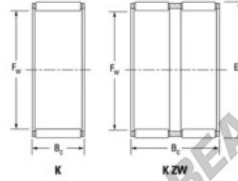

Nadelkränze K70-78-46-ZW-JTEKT - K70-78-46-ZW-JTEKT

<https://www.123kugellager.de/kugellager-gehauselager/nadellager/nadelkranze/k70-78-46-zw-jtekt>

Boundary dimensions

Radial needle roller and cage assemblies

| Bearing No. | Boundary dimensions(mm) | | | Basic load ratings(kN) | | Fatigue load limit(kN) | Limiting speed(min-1) | |
|-------------|-------------------------|----|----|------------------------|-----|------------------------|-----------------------|----------|
| | Fw | Ew | Bc | Cr | Cor | Ca | Grease lub. | Oil lub. |
| K70X78X46ZW | 70 | 78 | 46 | 78.4 | 187 | 29.5 | 3900 | 6000 |

PRODUKTMERKMALE

| | |
|----------------------|---------------|
| Marke | JTEKT |
| N° Ean13 | 3616060636386 |
| Innendurchmesser | 70 mm |
| Außendurchmesser | 78 mm |
| Dicke | 46 mm |
| Grenzdrehzahl | 3900 rpm |
| Dynamische Belastung | 78.4 kN |
| Statische Belastung | 187 kN |
| Verpackung | 1 |