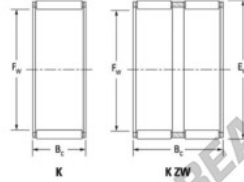

Nadelkränze K70-78-23-F-JTEKT - K70-78-23-F-JTEKT

<https://www.123kugellager.de/kugellager-gehauselager/nadellager/nadelkranze/k70-78-23-f-jtekt>

Boundary dimensions

Radial needle roller and cage assemblies

Bearing No.	Boundary dimensions (mm)			Basic load ratings (kN)		Fatigue load limit (kN)	Limiting speed (min-1)	
	F_w	F_b	B_c	C_r	C_{10r}	C_u	Grease lub.	Oil lub.
K70X78X23F	70	78	23	49.8	104	16.6	3900	6000

PRODUKTMERKMALE

Marke	JTEKT
N° Ean13	3616060636355
Innendurchmesser	70 mm
Außendurchmesser	78 mm
Dicke	23 mm
Grenzdrehzahl	3900 rpm
Dynamische Belastung	49.8 kN
Statische Belastung	104 kN
Verpackung	1

kontakt@123kugellager.de