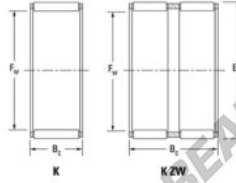

Nadelkränze K45-53-28-H-JTEKT - K45-53-28-H-JTEKT

<https://www.123kugellager.de/kugellager-gehauselager/nadellager/nadelkranze/k45-53-28-h-jtekt>

Boundary dimensions

Radial needle roller and cage assemblies

Bearing No.	Boundary dimensions(mm)			Basic load ratings(kN)		Fatigue load limit(kN)	Limiting speeds(min-1)	
	Fw	Fz	Bc	Cv	Cs	Cv	Grease lub.	Oil lub.
K45X53X28H	45	53	28	49.3	89.2	13.9	6200	9600

PRODUKTMERKMALE

Marke	JTEKT
N° Ean13	3616060635600
Innendurchmesser	45 mm
Außendurchmesser	53 mm
Dicke	28 mm
Grenzdrehzahl	6200 rpm
Dynamische Belastung	49.3 kN
Statische Belastung	89.2 kN
Verpackung	1

kontakt@123kugellager.de