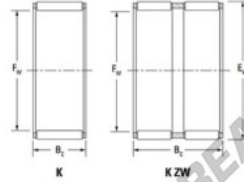

## Nadelkränze K43-48-27-H-JTEKT - K43-48-27-H-JTEKT

<https://www.123kugellager.de/kugellager-gehauselager/nadellager/nadelkranze/k43-48-27-h-jtekt>

Boundary dimensions

Radial needle roller and cage assemblies

Bearing No.	Boundary dimensions (mm)			Basic load ratings (kN)		Fatigue load limit (kN)	Limiting speeds (min-1)	
	Fa	Ew	Bc	Cr	Cr1	C0	Grease lub.	Oil lub.
K43X48X27H	43	48	27	34.8	78	12.1	6400	9800

## PRODUKTMERKMALE

Marke	JTEKT
N° Ean13	3616060635457
Innendurchmesser	43 mm
Außendurchmesser	48 mm
Dicke	27 mm
Grenzdrehzahl	6400 rpm
Dynamische Belastung	34.8 kN
Statische Belastung	78 kN
Verpackung	1