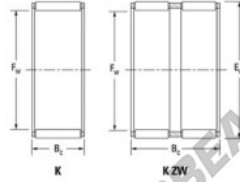

## Nadelkränze K25-31-21-H-JTEKT - K25-31-21-H-JTEKT

<https://www.123kugellager.de/kugellager-gehauselager/nadellager/nadelkranze/k25-31-21-h-jtekt>

Boundary dimensions

Radial needle roller and cage assemblies

Bearing No.	Boundary dimensions(mm)			Basic load ratings(kN)		Fatigue load limit(kN)	Limiting speeds(min-1)	
	Fw	Ew	Bc	Cr	Cor		Grease lub.	Oil lub.
K25X31X21H	25	31	21	25.1	38	5.95	12000	18000

### PRODUKTMERKMALE

Marke	JTEKT
N° Ean13	3616060634252
Innendurchmesser	25 mm
Außendurchmesser	31 mm
Dicke	21 mm
Grenzdrehzahl	12000 rpm
Dynamische Belastung	25.1 kN
Statische Belastung	38 kN
Verpackung	1