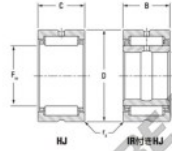

## Nadellager HJ-283720-JTEKT - HJ-283720-JTEKT

<https://www.123kugellager.de/kugellager-gehauselager/nadellager/radial/hj-283720-jtekt>

Boundary dimensions

Bearing No.	Boundary dimension (mm)				Used with inner ring No.	Basic load ratings (kN)		Fatigue load limit (kN)	Limiting speeds (min-1)	
	F <sub>w</sub>	D	C	r <sub>1,2</sub> (mm)		C <sub>r</sub>	C <sub>0r</sub>		Grease Lub.	Oil Lub.
HJ-283720	44.45	58.738	31.75	1.52	IR-253820	61.8	106	16.6	6400	9900

## PRODUKTMERKMALE

Marke	JTEKT
N° Ean13	3616060632685
Innendurchmesser	44.45 mm
Außendurchmesser	58.738 mm
Dicke	31.75 mm
Grenzdrehzahl	6400 rpm
Dynamische Belastung	61.8 kN
Statische Belastung	106 kN
Verpackung	1