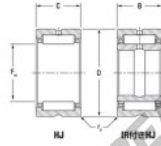

Nadellager HJ-263520-21-JTEKT - HJ-263520-21-JTEKT

<https://www.123kugellager.de/kugellager-gehauselager/nadellager/radial/hj-263520-21-jtekt>

Boundary dimensions

Bearing No.	Boundary dimensions (mm)				Used with inner ring No.	Basic load ratings (kN)		Fatigue load limit (kN)	Limiting speeds (min ⁻¹)	
	F _d	F _r	C	B		C ₀	C		C ₀	IR/IRK
HJ-263520-21	41.275	55.563	31.75	1.52	IR-212620	60.1	100.5	15.7	7000	11000

PRODUKTMERKMALE

Marke	JTEKT
N° Ean13	3616060632623
Innendurchmesser	41.275 mm
Außendurchmesser	55.563 mm
Dicke	31.75 mm
Grenzdrehzahl	7000 rpm
Dynamische Belastung	60.1 kN
Statische Belastung	100.5 kN
Verpackung	1