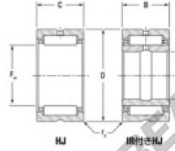

## Nadellager HJ-223016-JTEKT - HJ-223016-JTEKT

<https://www.123kugellager.de/kugellager-gehauselager/nadellager/radial/hj-223016-jtekt>

Boundary dimensions

Tableau 1

Bearing No.	Boundary dimensions (mm)					Used with inner ring No.	Basic load ratings (kN)		Fatigue load limit (kN)	Limiting speeds (min-1)	
	F <sub>or</sub>	D	C	r (max)	r <sub>1</sub>		C <sub>0</sub>	C		C <sub>0</sub>	60000 L <sub>10</sub>
HJ-223016	34.925	47.625	25.4	1.02	0.102	9-182216	39.8	64.1	10.1	8200	13000

## PRODUKTMERKMALE

Marke	JTEKT
N° Ean13	3616060632562
Innendurchmesser	34.925 mm
Außendurchmesser	47.625 mm
Dicke	25.4 mm
Grenzdrehzahl	8200 rpm
Dynamische Belastung	39.8 kN
Statische Belastung	64.1 kN
Verpackung	1