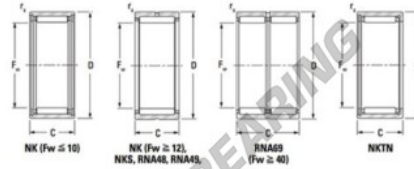

Nadellager RNA4832-JTEKT - RNA4832-JTEKT

<https://www.123kugellager.de/kugellager-gehauselager/nadellager/radial/rna4832-jtekt>

Metric series, caged, without inner ring

Bearing No.	Boundary dimensions (mm)			Basic load ratings (kN)		Fatigue load limit (kN)		Limiting speeds (min-1)	
	Fw	D	C	C ₁₀	C ₀₁	C ₁₀	C ₀₁	Gross	Net
RNA4830	165	190	40	142	402	53.5	1600	2500	

PRODUKTMERKMALE

Marke	JTEKT
N° Ean13	3616060632395
Innendurchmesser	175 mm
Außendurchmesser	200 mm
Dicke	40 mm
Grenzdrehzahl	1500 rpm
Dynamische Belastung	146 kN
Statische Belastung	425 kN
Verpackung	1