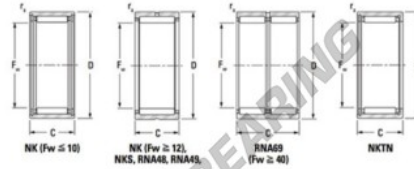

## Nadellager RNA4830-JTEKT - RNA4830-JTEKT

<https://www.123kugellager.de/kugellager-gehauselager/nadellager/radial/rna4830-jtekt>

Metric series, caged, without inner ring

Bearing No.	Boundary dimensions (mm)			Basic load ratings (kN)		Fatigue load limit (kN)		Limiting speeds (min-1)	
	Fw	D	B	C <sub>10</sub>	C <sub>0</sub>	C <sub>10</sub>	C <sub>0</sub>	Grease lub.	Oil lub.
RNA4830	165	190	40	142	402	53.5	1600	2500	

### PRODUKTMERKMALE

Marke	JTEKT
N° Ean13	3616060632388
Innendurchmesser	165 mm
Außendurchmesser	190 mm
Dicke	40 mm
Grenzdrehzahl	1600 rpm
Dynamische Belastung	142 kN
Statische Belastung	402 kN
Verpackung	1