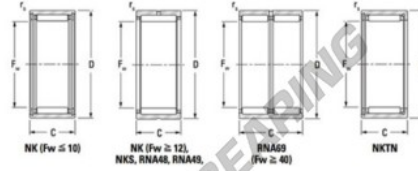

Nadellager RNA4824-JTEKT - RNA4824-JTEKT

<https://www.123kugellager.de/kugellager-gehauselager/nadellager/radial/rna4824-jtekt>

Metric series, staged, without inner ring

Bearing No.	Boundary dimensions (mm)				Basic load ratings (kN)		Fatigue load limit (kN)		Limiting speeds (min-1)	
	Fw	D	C	r _s (mm)	C _r	C _{0r}	C ₁₀	Grease lub.	Oil lub.	
RNA4824	130	150	30	1	94.1	249	35.7	2100	3200	

PRODUKTMERKMALE

Marke	JTEKT
N° Ean13	3616060632357
Innendurchmesser	130 mm
Außendurchmesser	150 mm
Dicke	30 mm
Grenzdrehzahl	2100 rpm
Dynamische Belastung	94.1 kN
Statische Belastung	249 kN
Verpackung	1