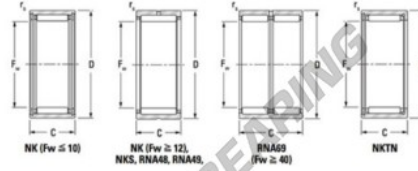

Nadellager RNA4824-JTEKT - RNA4824-JTEKT

<https://www.123kugellager.de/kugellager-gehauselager/nadellager/radial/rna4824-jtekt>

Metric series, staged, without inner ring

Bearing No.	Boundary dimensions (mm)				Basic load ratings (kN)		Fatigue load limit (kN)		Limiting speeds (min-1)	
	Fw	D	B	r _s (mm)	C _r	C _{0r}	C ₁₀	Grease lub.	Oil lub.	
RNA4824	130	150	30	1	94.1	249	35.7	2100	3200	

PRODUKTMERKMALE

Marke	JTEKT
N° Ean13	3616060632357
Innendurchmesser	130 mm
Außendurchmesser	150 mm
Dicke	30 mm
Grenzdrehzahl	2100 rpm
Dynamische Belastung	94.1 kN
Statische Belastung	249 kN
Verpackung	1