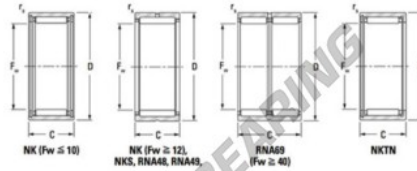

Nadellager RNA4822-JTEKT - RNA4822-JTEKT

<https://www.123kugellager.de/kugellager-gehauselager/nadellager/radial/rna4822-jtekt>

Metric series, caged, without inner ring

Bearing No.	Boundary dimensions (mm)			Basic load ratings (kN)		Fatigue load limit (kN)	Limiting speeds (min ⁻¹)	
	Fw	D	C	Cr	Cor	Cr	Grease lub.	Oil lub.
RNA4822	120	140	30	90,3	230	33,7	2300	3500

PRODUKTMERKMALE

Marke	JTEKT
N° Ean13	3616060632340
Innendurchmesser	120 mm
Außendurchmesser	140 mm
Dicke	30 mm
Grenzdrehzahl	2300 rpm
Dynamische Belastung	90.3 kN
Statische Belastung	230 kN
Verpackung	1