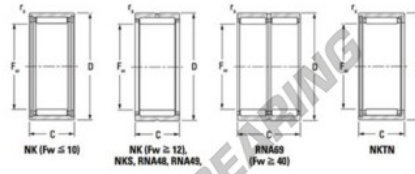

Nadellager NK11040-JTEKT - NK11040-JTEKT

<https://www.123kugellager.de/kugellager-gehauselager/nadellager/radial/nk11040-jtekt>

Metric series, caged, without inner ring

Bearing No.	Boundary dimensions (mm)				Basic load ratings (kN)		Fatigue load limit (kN)		Limiting speeds (min ⁻¹)	
	F _w	D	C	r _s /mm	C _r	C _{0r}	C _u	Grease lub.	Oil lub.	
NK110/40	110	130	40	1.1	132	132	45.7	2500	3800	

PRODUKTMERKMALE

Marke	JTEKT
N° Ean13	3616060632326
Innendurchmesser	110 mm
Außendurchmesser	130 mm
Dicke	40 mm
Grenzdrehzahl	2500 rpm
Dynamische Belastung	132 kN
Statische Belastung	132 kN
Verpackung	1