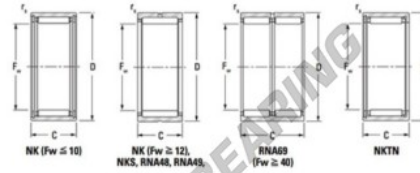

Nadellager NK11030-JTEKT - NK11030-JTEKT

<https://www.123kugellager.de/kugellager-gehauselager/nadellager/radial/nk11030-jtekt>

Metric series, caged, without inner ring

Bearing No.	Boundary dimensions (mm)			Basic load ratings (kN)		Fatigue load limit (kN)		Limiting speeds (min ⁻¹)	
	Fw	D	B	C	C ₀	C	C ₀	Grease lub.	Oil lub.
NK110/30	110	130	30	1.1	103	220	33.6	2500	3800

PRODUKTMERKMALE

Marke	JTEKT
N° Ean13	3616060632319
Innendurchmesser	110 mm
Innendurchmesser	4.331" inch
Außendurchmesser	130 mm
Außendurchmesser	5.118" inch
Dicke	30 mm
Dicke	1.181" inch
Grenzdrehzahl	2500 rpm
Dynamische Belastung	103 kN
Statische Belastung	220 kN
Verpackung	1