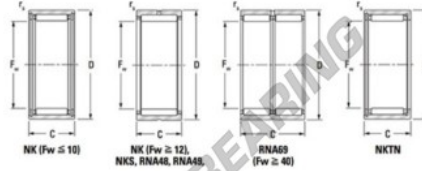

Nadellager NK7035-JTEKT - NK7035-JTEKT

<https://www.123kugellager.de/kugellager-gehauselager/nadellager/radial/nk7035-jtekt>

Metric series, caged, without inner ring

Bearing No.	Boundary dimensions (mm)				Basic load ratings (kN)		Fatigue load limit (kN)	Limiting speeds (min-1)	
	Fw	D	C	rs (mm)	Cr	CDr	Cu	Groase lub.	Oil lub.
NK70/35	70	85	35	0.6	62.2	139	24	3900	6000

PRODUKTMERKMALE

Marke	JTEKT
N° Ean13	3616060632111
Innendurchmesser	70 mm
Außendurchmesser	85 mm
Dicke	35 mm
Grenzdrehzahl	3900 rpm
Dynamische Belastung	62.2 kN
Statische Belastung	139 kN
Verpackung	1

kontakt@123kugellager.de