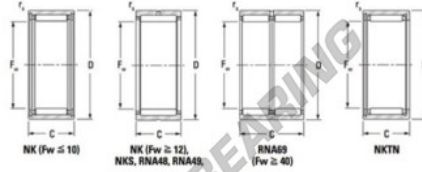

Nadellager NK6535-JTEKT - NK6535-JTEKT

<https://www.123kugellager.de/kugellager-gehauselager/nadellager/radial/nk6535-jtekt>

Multip series, caged, without inner ring

Bearing No.	Boundary dimensions (mm)				Basic load ratings (kN)		Fatigue load limit (kN)	Limiting speeds (min-1)	
	Fw	D	d	C	C ₀	C	C ₀	Gross	Net
NK65/35	65	78	35	0.6	65.2	144	22.4	4200	6500

PRODUKTMERKMALE

Marke	JTEKT
N° Ean13	3616060632050
Innendurchmesser	65 mm
Außendurchmesser	78 mm
Dicke	35 mm
Grenzdrehzahl	4200 rpm
Dynamische Belastung	65.2 kN
Statische Belastung	144 kN
Verpackung	1

kontakt@123kugellager.de