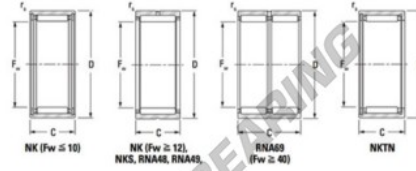

Nadellager NK6035-JTEKT - NK6035-JTEKT

<https://www.123kugellager.de/kugellager-gehauselager/nadellager/radial/nk6035-jtekt>

Micro series, caged, without inner ring

Bearing No.	Boundary dimensions (mm)				Basic load ratings (kN)		Fatigue load limit (kN)	Limiting speeds (min ⁻¹)	
	Fw	D	C	rs (mm)	Cr	CCr	Cu	Grease lub.	Oil lub.
NK60/35	60	72	35	0.6	59.9	139	21.5	4400	7000

PRODUKTMERKMALE

Marke	JTEKT
N° Ean13	3616060632029
Innendurchmesser	60 mm
Außendurchmesser	72 mm
Dicke	35 mm
Grenzdrehzahl	4400 rpm
Dynamische Belastung	59.9 kN
Statische Belastung	139 kN
Verpackung	1

kontakt@123kugellager.de