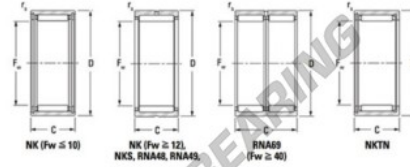

Nadellager NKS50-JTEKT - NKS50-JTEKT

<https://www.123kugellager.de/kugellager-gehauselager/nadellager/radial/nks50-jtekt>

Metric series, caged, without inner ring

Bearing No.	Boundary dimensions (mm)				Basic load ratings (kN)		Fatigue load limit (kN)	Limiting speeds (min ⁻¹)	
	Fw	D	B	C	C ₁₀	C ₀₁	C ₁₀	Grease lub.	Oil lub.
NKS50	50	65	22	1	45,5	71,3	11,4	5700	8700

PRODUKTMERKMALE

Marke	JTEKT
N° Ean13	3616060631978
Innendurchmesser	50 mm
Außendurchmesser	65 mm
Dicke	22 mm
Grenzdrehzahl	5700 rpm
Dynamische Belastung	45.5 kN
Statische Belastung	71.3 kN
Verpackung	1