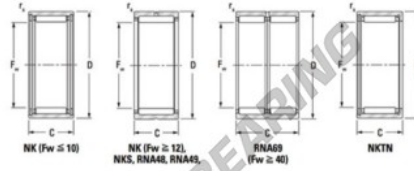

Nadellager NK5035-JTEKT - NK5035-JTEKT

<https://www.123kugellager.de/kugellager-gehauselager/nadellager/radial/nk5035-jtekt>

Metric series, caged, without inner ring

Bearing No.	Boundary dimensions (mm)				Basic load ratings (kN)		Fatigue load limit (kN)		Limiting speeds (min-1)	
	Fw	D	d	B	C ₁₀	C ₀₁₀	C ₁₀	C ₀₁₀	Grease lub.	Oil lub.
NK50/35	50	62	35	0,6	55	117	18,2	5500	8500	

PRODUKTMERKMALE

Marke	JTEKT
N° Ean13	3616060631961
Innendurchmesser	50 mm
Außendurchmesser	62 mm
Dicke	35 mm
Grenzdrehzahl	5500 rpm
Dynamische Belastung	55 kN
Statische Belastung	117 kN
Verpackung	1

kontakt@123kugellager.de