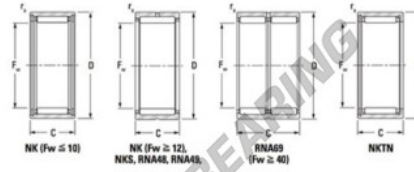

Nadellager NK4330-JTEKT - NK4330-JTEKT

<https://www.123kugellager.de/kugellager-gehauselager/nadellager/radial/nk4330-jtekt>

Metric series, caged, without inner ring

Bearing No.	Boundary dimensions (mm)				Basic load ratings (kN)		Fatigue load limit (kN)	Limiting speeds (min-1)	
	Fw	D	d	rs	C _r	C _{0r}	C ₀	Grease lub.	Oil lub.
NK43/30	43	53	30	0.3	41.6	86.6	13.4	6400	9900

PRODUKTMERKMALE

Marke	JTEKT
N° Ean13	3616060631862
Innendurchmesser	43 mm
Außendurchmesser	53 mm
Dicke	30 mm
Grenzdrehzahl	6400 rpm
Dynamische Belastung	41.6 kN
Statische Belastung	86.6 kN
Verpackung	1