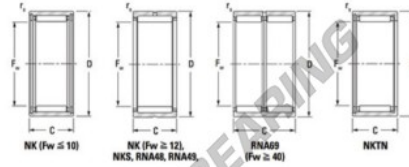

## Nadellager NK4230-JTEKT - NK4230-JTEKT

<https://www.123kugellager.de/kugellager-gehauselager/nadellager/radial/nk4230-jtekt>

Metric series, caged, without inner ring

Bearing No.	Boundary dimensions (mm)				Basic load ratings (kN)		Fatigue load limit (kN)	Limiting speeds (min-1)	
	Fw	D	d	rs/mm	Cr	Cor	Cu	Grease lub.	Oil lub.
NK42/30	42	52	30	0.3	40.7	83.5	13	6600	10000

### PRODUKTMERKMALE

Marke	JTEKT
N° Ean13	4646731262243
Innendurchmesser	42 mm
Außendurchmesser	52 mm
Dicke	30 mm
Grenzdrehzahl	6600 rpm
Gewicht	141 g
Dynamische Belastung	40.7 kN
Statische Belastung	83.5 kN
Verpackung	1