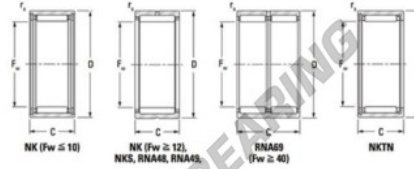

Nadellager NK4030-JTEKT - NK4030-JTEKT

<https://www.123kugellager.de/kugellager-gehauselager/nadellager/radial/nk4030-jtekt>

Metric series, caged, without inner ring

Bearing No.	Boundary dimensions (mm)			Basic load ratings (kN)	Fatigue load limit (kN)	Limiting speeds (min ⁻¹)	
	Fw	D	C			Grease lub.	Oil lub.
NK40/30	40	50	30	40	80.2	12.4	7000 11000

PRODUKTMERKMALE

Marke	JTEKT
N° Ean13	3616060631787
Innendurchmesser	40 mm
Außendurchmesser	50 mm
Dicke	30 mm
Grenzdrehzahl	7000 rpm
Dynamische Belastung	40 kN
Statische Belastung	80.2 kN
Verpackung	1

kontakt@123kugellager.de