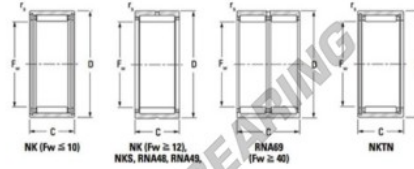

Nadellager NK3820-JTEKT - NK3820-JTEKT

<https://www.123kugellager.de/kugellager-gehauselager/nadellager/radial/nk3820-jtekt>

Multiseries, caged, without inner ring

Bearing No.	Boundary dimensions (mm)			Basic load ratings (kN)		Fatigue load limit (kN)	Limiting speeds (min-1)	
	Fw	D	C	Cr	Co	Co	Grease Lub.	Oil Lub.
NK38/20	38	48	20	21.7	40.9	6.4	7300	11000

PRODUKTMERKMALE

Marke	JTEKT
N° Ean13	3616060631763
Innendurchmesser	38 mm
Außendurchmesser	48 mm
Dicke	20 mm
Grenzdrehzahl	7300 rpm
Dynamische Belastung	21.7 kN
Statische Belastung	40.9 kN
Verpackung	1