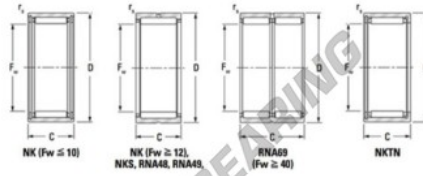

Nadellager NK3720-JTEKT - NK3720-JTEKT

<https://www.123kugellager.de/kugellager-gehauselager/nadellager/radial/nk3720-jtekt>

Metric series, caged, without inner ring

Bearing No.	Boundary dimensions (mm)				Basic load ratings (kN)		Fatigue load limit (kN)	Limiting speeds (min-1)	
	Fw	D	d	rs (mm)	Cr	Cor	Cu	Grease lub.	Oil lub.
NK37/20	37	47	20	0.3	26.6	46.4	7.4	7600	12000

PRODUKTMERKMALE

Marke	JTEKT
N° Ean13	3616060631701
Innendurchmesser	37 mm
Außendurchmesser	47 mm
Dicke	20 mm
Grenzdrehzahl	7600 rpm
Dynamische Belastung	26.6 kN
Statische Belastung	46.4 kN
Verpackung	1