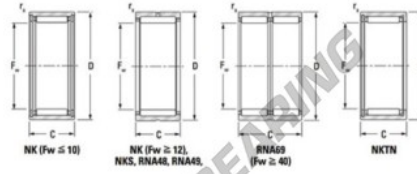

Nadellager NK3530-JTEKT - NK3530-JTEKT

<https://www.123kugellager.de/kugellager-gehauselager/nadellager/radial/nk3530-jtekt>

Metric series, caged, without inner ring

Bearing No.	Boundary dimensions (mm)				Basic load ratings (kN)		Fatigue load limit (kN)		Limiting speeds (min ⁻¹)	
	F _w	D	B	s	C _r	C _{0r}	C _u	Grease lub.	Oil lub.	
NK35/30	35	45	30	0.3	37.4	70.6	11	8000	12000	

PRODUKTMERKMALE

Marke	JTEKT
N° Ean13	3616060631671
Innendurchmesser	35 mm
Außendurchmesser	45 mm
Dicke	30 mm
Grenzdrehzahl	8000 rpm
Dynamische Belastung	37.4 kN
Statische Belastung	70.6 kN
Verpackung	1