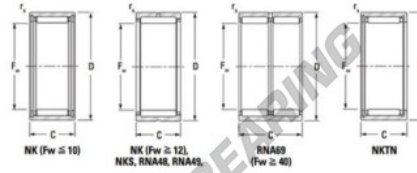

## Nadellager RNA6928-JTEKT - RNA6928-JTEKT

<https://www.123kugellager.de/kugellager-gehauselager/nadellager/radial/rna6928-jtekt>

Metric series, caged, without inner ring

Bearing No.	Boundary dimensions (mm)			Basic load ratings (kN)		Fatigue load limit (kN)		Limiting speeds (min <sup>-1</sup> )	
	Fw	D	B	C <sub>0</sub>	C	C <sub>0</sub>	C	Grease lub.	Oil lub.
RNA69/28	32	45	30	0.3	43.2	62.5	9.75	9100	14000

### PRODUKTMERKMALE

Marke	JTEKT
N° Ean13	3616060631640
Innendurchmesser	32 mm
Außendurchmesser	45 mm
Dicke	30 mm
Grenzdrehzahl	9100 rpm
Dynamische Belastung	43.2 kN
Statische Belastung	62.5 kN
Verpackung	1