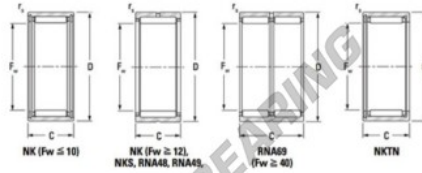

## Nadellager NK3220-JTEKT - NK3220-JTEKT

<https://www.123kugellager.de/kugellager-gehauselager/nadellager/radial/nk3220-jtekt>

Mitrig bewehr, caged, without inner ring

Bearing No.	Boundary dimensions (mm)			Basic load ratings (kN)		Fatigue load limit (kN)	Limiting speeds (min <sup>-1</sup> )		
	Fw	D	r	C0	C00	C0	Grease lub.	Oil lub.	
NK32/20	32	42	20	0.3	24.8	40.4	6,45	8800	14000

### PRODUKTMERKMALE

Marke	JTEKT
N° Ean13	3616060631626
Innendurchmesser	32 mm
Außendurchmesser	42 mm
Dicke	20 mm
Grenzdrehzahl	8800 rpm
Dynamische Belastung	24.8 kN
Statische Belastung	40.4 kN
Verpackung	1