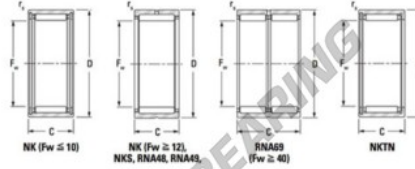

Nadellager NK2920-JTEKT - NK2920-JTEKT

<https://www.123kugellager.de/kugellager-gehauselager/nadellager/radial/nk2920-jtekt>

Metric series, caged, without inner ring

Bearing No.	Boundary dimensions (mm)				Basic load ratings (kN)		Fatigue load limit (kN)		Limiting speeds (min ⁻¹)	
	Fw	Da	Dr	ra (mm)	C _r	C _{0r}	C _{0r}	C _{0r}	C _{0r}	C _{0r}
NK29/20	29	38	20	0.3	23.4	36.4	5.8	9800	15000	

PRODUKTMERKMALE

Marke	JTEKT
N° Ean13	3616060631572
Innendurchmesser	29 mm
Außendurchmesser	38 mm
Dicke	20 mm
Grenzdrehzahl	9800 rpm
Dynamische Belastung	23.4 kN
Statische Belastung	36.4 kN
Verpackung	1