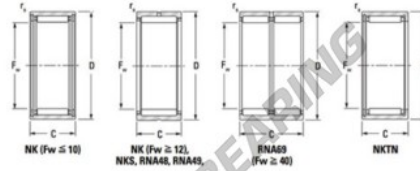

## Nadellager NK2830-JTEKT - NK2830-JTEKT

<https://www.123kugellager.de/kugellager-gehauselager/nadellager/radial/nk2830-jtekt>

Metric series, caged, without inner ring

Bearing No.	Boundary dimensions (mm)			Basic load ratings (kN)		Fatigue load limit (kN)	Limiting speeds (min-1)	
	Fw	D	C	C <sub>10</sub>	C <sub>01</sub>	Grease lub.	Oil lub.	
NK28/30	28	37	30	29	53.8	8.3	10000	16000

### PRODUKTMERKMALE

Marke	JTEKT
N° Ean13	3616060631541
Innendurchmesser	28 mm
Außendurchmesser	37 mm
Dicke	30 mm
Grenzdrehzahl	10000 rpm
Dynamische Belastung	29 kN
Statische Belastung	53.8 kN
Verpackung	1