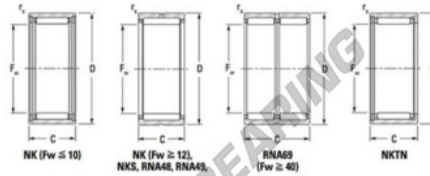

Nadellager NK2620-JTEKT - NK2620-JTEKT

<https://www.123kugellager.de/kugellager-gehauselager/nadellager/radial/nk2620-jtekt>

Metric series, caged, without inner ring

Bearing No.	Boundary dimensions (mm)				Basic load ratings (kN)		Fatigue load limit (kN)	Limiting speeds (min-1)	
	Fw	D	d	B	C _r	C _{0r}	C _d	Grease lub.	Oil lub.
NK26/20	26	34	20	0.3	19.7	32	5.05	11000	17000

PRODUKTMERKMALE

Marke	JTEKT
N° Ean13	3616060631527
Innendurchmesser	26 mm
Außendurchmesser	34 mm
Dicke	20 mm
Grenzdrehzahl	11000 rpm
Dynamische Belastung	19.7 kN
Statische Belastung	32 kN
Verpackung	1

kontakt@123kugellager.de