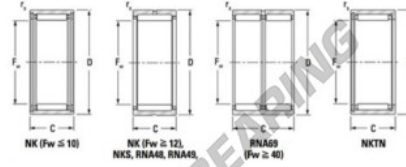

Nadellager NKS25-JTEKT - NKS25-JTEKT

<https://www.123kugellager.de/kugellager-gehauselager/nadellager/radial/nks25-jtekt>

Metric series, caged, without inner ring

Bearing No.	Boundary dimensions (mm)				Basic load ratings (kN)		Fatigue load limit (kN)	Limiting speeds (min. 1)	
	Fw	D	d	rs (mm)	Cr	C0r	Cu	Grease lub.	Oil lub.
NKS25	25	38	25	0.6	29.1	33	5.3	12000	19000

PRODUKTMERKMALE

Marke	JTEKT
N° Ean13	3616060631503
Innendurchmesser	25 mm
Außendurchmesser	38 mm
Dicke	20 mm
Grenzdrehzahl	12000 rpm
Dynamische Belastung	29.1 kN
Statische Belastung	33 kN
Verpackung	1

kontakt@123kugellager.de