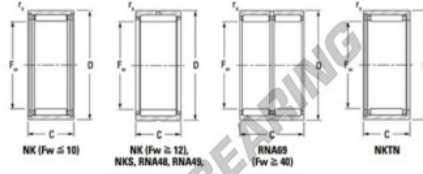

Nadellager NK2220-JTEKT - NK2220-JTEKT

<https://www.123kugellager.de/kugellager-gehauselager/nadellager/radial/nk2220-jtekt>

Metric series, caged, without inner ring

Bearing No.	Boundary dimensions (mm)				Basic load ratings (kN)		Fatigue load limit (kN)	Limiting speeds (min-1)	
	Fw	D	C	r ₁ /r ₂	C ₁₀	C ₀₁₀	C ₁₀	Grease lub.	Oil lub.
NK22/20	22	30	20	0.3	18	27	4.3	13000	20000

PRODUKTMERKMALE

Marke	JTEKT
N° Ean13	3616060631428
Innendurchmesser	22 mm
Außendurchmesser	30 mm
Dicke	20 mm
Grenzdrehzahl	13000 rpm
Dynamische Belastung	18 kN
Statische Belastung	27 kN
Verpackung	1

kontakt@123kugellager.de