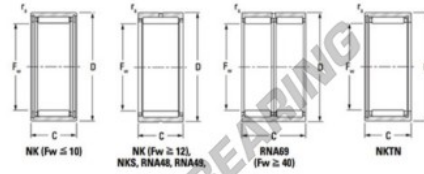

Nadellager NK2216-JTEKT - NK2216-JTEKT

<https://www.123kugellager.de/kugellager-gehauselager/nadellager/radial/nk2216-jtekt>

Mini-series, caged, without inner ring

Bearing No.	Boundary dimensions (mm)				Basic load ratings (kN)		Fatigue load limit (kN)	Limiting speeds (min ⁻¹)	
	Fw	D	d	C	C _r	C _{0r}	C ₀	Grease lub.	Oil lub.
NK22/16	22	30	16	0.3	15.2	21.7	3.3	13000	20000

PRODUKTMERKMALE

Marke	JTEKT
N° Ean13	3616060631411
Innendurchmesser	22 mm
Außendurchmesser	30 mm
Dicke	16 mm
Grenzdrehzahl	13000 rpm
Dynamische Belastung	15.2 kN
Statische Belastung	21.7 kN
Verpackung	1