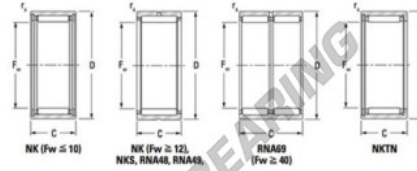

## Nadellager NK2120-JTEKT - NK2120-JTEKT

<https://www.123kugellager.de/kugellager-gehauselager/nadellager/radial/nk2120-jtekt>

Metallserie, caged, without inner ring

Bearing No.	Boundary dimensions (mm)			Basic load ratings (kN)		Fatigue load limit (kN)	Limiting speeds (min <sup>-1</sup> )		
	Fw	D	d	C <sub>r</sub>	C <sub>0r</sub>	C <sub>u</sub>	C <sub>lim</sub> (10 <sup>6</sup> rev)	C <sub>lim</sub> (10 <sup>7</sup> rev)	
NK21/20	21	29	20	0.3	18.1	26.9	4.25	14000	21000

### PRODUKTMERKMALE

Marke	JTEKT
N° Ean13	3616060631398
Innendurchmesser	21 mm
Außendurchmesser	29 mm
Dicke	20 mm
Grenzdrehzahl	14000 rpm
Dynamische Belastung	18.1 kN
Statische Belastung	26.9 kN
Verpackung	1