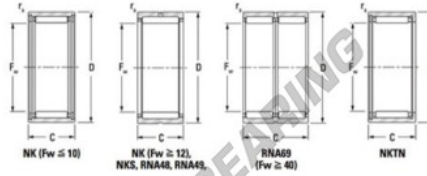

Nadellager NK2116-JTEKT - NK2116-JTEKT

<https://www.123kugellager.de/kugellager-gehauselager/nadellager/radial/nk2116-jtekt>

Mitig series, caged, without inner ring

Bearing No.	Boundary dimensions (mm)			Basic load ratings (kN)		Fatigue load limit (kN)	Limiting speeds (min ⁻¹)		
	Fw	D	C	C ₁₀	C ₀₁	C ₁₀	Grease lub.	Oil lub.	
NK21/16	21	29	16	0.3	15.3	21.6	3.3	14000	21000

PRODUKTMERKMALE

Marke	JTEKT
N° Ean13	3616060631381
Innendurchmesser	21 mm
Außendurchmesser	29 mm
Dicke	16 mm
Grenzdrehzahl	14000 rpm
Dynamische Belastung	15.3 kN
Statische Belastung	21.6 kN
Verpackung	1