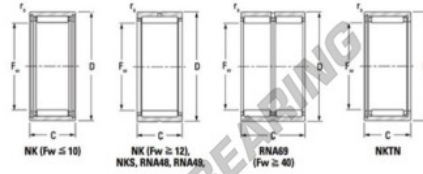

Nadellager NK200-JTEKT - NK200-JTEKT

<https://www.123kugellager.de/kugellager-gehauselager/nadellager/radial/nk200-jtekt>

Mini-series, caged, without inner ring

Bearing No.	Boundary dimensions (mm)				Basic load ratings (kN)		Fatigue load limit (kN)	Limiting speeds (min-1)	
	Fw	D	d	r1 (min)	Cr	C0r	Cur	Grease lub.	Oil lub.
NK20/20	20	28	20	0.3	17.5	25.3	4	14000	22000

PRODUKTMERKMALE

Marke	JTEKT
N° Ean13	3616060631350
Innendurchmesser	20 mm
Innendurchmesser	0.787" inch
Außendurchmesser	28 mm
Außendurchmesser	1.102" inch
Dicke	20 mm
Dicke	0.787" inch
Grenzdrehzahl	14000 rpm
Dynamische Belastung	17.5 kN
Statische Belastung	25.3 kN
Verpackung	1