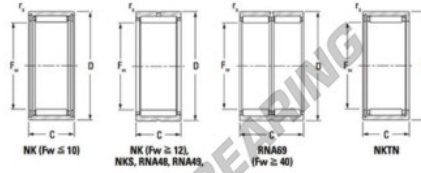

Nadellager NK2016-JTEKT - NK2016-JTEKT

<https://www.123kugellager.de/kugellager-gehauselager/nadellager/radial/nk2016-jtekt>

Metric series: caged, without inner ring

Bearing No.	Boundary dimensions (mm)			Basic load ratings (kN)		Fatigue load limit (kN)	Limiting speeds (min ⁻¹)		
	F _w	D	C	C ₀	C	C ₀	Grease lub.	Oil lub.	
NK20/16	20	28	16	0.3	14.1	19.1	2.9	14000	22000

PRODUKTMERKMALE

Marke	JTEKT
N° Ean13	3616060631343
Innendurchmesser	20 mm
Außendurchmesser	28 mm
Dicke	16 mm
Grenzdrehzahl	14000 rpm
Dynamische Belastung	14.1 kN
Statische Belastung	19.1 kN
Verpackung	1