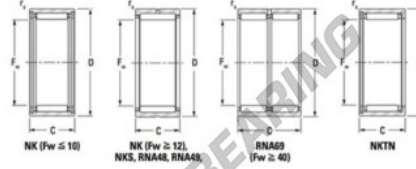

Nadellager NK1920-JTEKT - NK1920-JTEKT

<https://www.123kugellager.de/kugellager-gehauselager/nadellager/radial/nk1920-jtekt>

Metric series, caged, without inner ring

Bearing No.	Boundary dimensions (mm)				Basic load ratings (kN)		Fatigue load limit (kN)	Limiting speeds (min-1)	
	Fw	D	C	r1 (mm)	C ₁₀	C ₀₁₀	C ₁₀	Grease lub.	Oil lub.
NK19/20	19	27	20	0.3	18.8	23.6	3.75	15000	24000

PRODUKTMERKMALE

Marke	JTEKT
N° Ean13	3616060631329
Innendurchmesser	19 mm
Innendurchmesser	0.748" inch
Außendurchmesser	27 mm
Außendurchmesser	1.063" inch
Dicke	20 mm
Dicke	0.787" inch
Grenzdrehzahl	15000 rpm
Dynamische Belastung	18.8 kN
Statische Belastung	23.6 kN
Verpackung	1