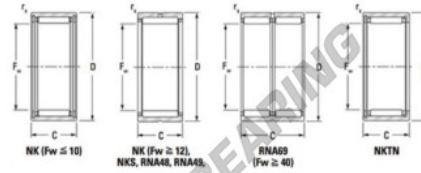

Nadellager NK1916-JTEKT - NK1916-JTEKT

<https://www.123kugellager.de/kugellager-gehauselager/nadellager/radial/nk1916-jtekt>

Main series, caged, without inner ring

Bearing No.	Boundary dimensions (mm)			Basic load ratings (kN)	Fatigue load limit (kN)	Limiting speeds (min ⁻¹)	
	Fw	D	B			Cu	Cu
NK19/16	19	27	16	14.1	19	2.9	15000 24000

PRODUKTMERKMALE

Marke	JTEKT
N° Ean13	3616060631312
Innendurchmesser	19 mm
Außendurchmesser	27 mm
Dicke	16 mm
Grenzdrehzahl	15000 rpm
Dynamische Belastung	14.1 kN
Statische Belastung	19 kN
Verpackung	1

kontakt@123kugellager.de