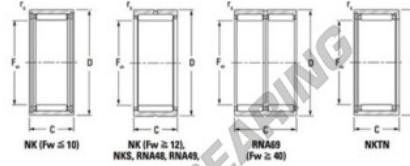

Nadellager NK1720-JTEKT - NK1720-JTEKT

<https://www.123kugellager.de/kugellager-gehauselager/nadellager/radial/nk1720-jtekt>

Metric series, caged, without inner ring

Bearing No.	Boundary dimensions (mm)			Basic load ratings (kN)		Fatigue load limit (kN)		Limiting speeds (min. 1)	
	Fw	D	C	Cr	C0r	Cu	Grease lub.	Oil lub.	
NK17/20	17	25	20	15.4	20.4	3.25	17000	27000	

PRODUKTMERKMALE

Marke	JTEKT
N° Ean13	3616060631282
Innendurchmesser	17 mm
Außendurchmesser	25 mm
Dicke	20 mm
Grenzdrehzahl	17000 rpm
Dynamische Belastung	15.4 kN
Statische Belastung	20.4 kN
Verpackung	1