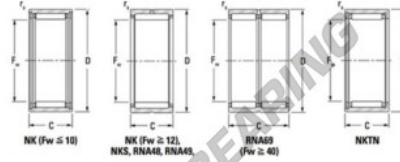

Nadellager NK1716-JTEKT - NK1716-JTEKT

<https://www.123kugellager.de/kugellager-gehauselager/nadellager/radial/nk1716-jtekt>

Metric sizes, angled, without inner ring

Bearing No.	Boundary dimensions (mm)				Basic load ratings (kN)		Fatigue load limit (kN)		Limiting speeds (min ⁻¹)	
	Fw	D	d	r ₁ /mm	C ₁₀	C ₀₁₀	C ₁₀	C ₀₁₀	Grease Lub.	Oil Lub.
NK17/16	17	25	16	0.3	13.6	17.5	2.7	17000	27000	

PRODUKTMERKMALE

Marke	JTEKT
N° Ean13	3616060631275
Innendurchmesser	17 mm
Außendurchmesser	25 mm
Dicke	16 mm
Grenzdrehzahl	17000 rpm
Dynamische Belastung	13.6 kN
Statische Belastung	17.5 kN
Verpackung	1