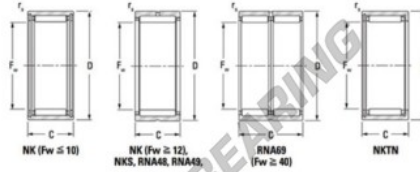

Nadellager NK1620-JTEKT - NK1620-JTEKT

<https://www.123kugellager.de/kugellager-gehauselager/nadellager/radial/nk1620-jtekt>

Metric series, caged, without inner ring

Bearing No.	Boundary dimensions (mm)				Basic load ratings (kN)		Fatigue load limit (kN)	Limiting speeds (min ⁻¹)	
	Fw	D	d	rs/mm	Cr	Co	Cr	Grease lub.	Oil lub.
NK16/20	16	24	20	0.3	16.1	21.3	3.2	18000	28000

PRODUKTMERKMALE

Marke	JTEKT
N° Ean13	3616060631268
Innendurchmesser	16 mm
Außendurchmesser	24 mm
Dicke	20 mm
Grenzdrehzahl	18000 rpm
Dynamische Belastung	16.1 kN
Statische Belastung	21.3 kN
Verpackung	1