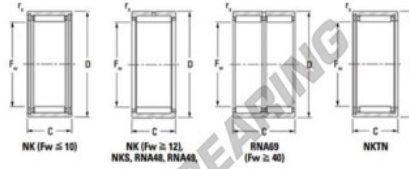

Nadellager NK1420-JTEKT - NK1420-JTEKT

<https://www.123kugellager.de/kugellager-gehauselager/nadellager/radial/nk1420-jtekt>

Metric series, caged, without inner ring

Bearing No.	Boundary dimensions (mm)				Basic load ratings (kN)		Fatigue load limit (kN)		Limiting speeds (min. 1)	
	Fw	D	d	C	Cr	Cor	Cu	Cu	Grease Lb.	Oil Lb.
NK14/20	14	22	20	0.3	14.7	18.4	2.9	16000	24000	

PRODUKTMERKMALE

Marke	JTEKT
N° Ean13	3616060631220
Innendurchmesser	14 mm
Außendurchmesser	22 mm
Dicke	20 mm
Grenzdrehzahl	16000 rpm
Dynamische Belastung	14.7 kN
Statische Belastung	18.4 kN
Verpackung	1