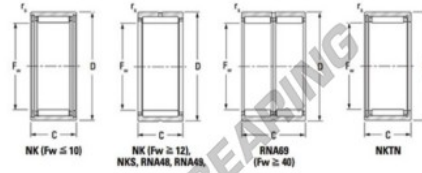

Nadellager NK1012-JTEKT - NK1012-JTEKT

<https://www.123kugellager.de/kugellager-gehauselager/nadellager/radial/nk1012-jtekt>

Metric series, caged, without inner ring

| Bearing No. | Boundary dimensions (mm) | | | Basic load ratings (kN) | | Fatigue load limit (kN) | Limiting speeds (min ⁻¹) | |
|-------------|--------------------------|----|----|-------------------------|------|-------------------------|--------------------------------------|----------|
| | Fw | d | D | Cr | C0r | Ca | Gross lub. | Oil lub. |
| NK10/12 | 10 | 17 | 12 | 5.4 | 6.43 | 0.98 | 25000 | 39000 |

PRODUKTMERKMALE

| | |
|----------------------|---------------|
| Marke | JTEKT |
| N° Ean13 | 3616060631152 |
| Innendurchmesser | 10 mm |
| Außendurchmesser | 17 mm |
| Dicke | 12 mm |
| Grenzdrehzahl | 25000 rpm |
| Dynamische Belastung | 5.4 kN |
| Statische Belastung | 6.43 kN |
| Verpackung | 1 |