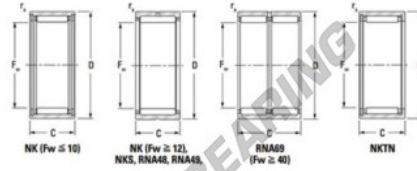

Nadellager NK916-JTEKT - NK916-JTEKT

<https://www.123kugellager.de/kugellager-gehauselager/nadellager/radial/nk916-jtekt>

Multibore, caged, without inner ring

Bearing No.	Boundary dimensions (mm)			Basic load ratings (kN)		Fatigue load limit (kN)	Limiting speeds (min-1)		
	Fw	D	d	C _r	C _{0r}	C _r	Grease lub.	Oil lub.	
NK9/16	9	16	16	0.3	5.57	6.47	0.98	26000	40000

PRODUKTMERKMALE

Marke	JTEKT
N° Ean13	3616060631145
Innendurchmesser	9 mm
Außendurchmesser	16 mm
Dicke	16 mm
Grenzdrehzahl	26000 rpm
Dynamische Belastung	5.57 kN
Statische Belastung	6.47 kN
Verpackung	1