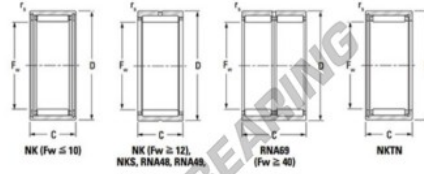

Nadellager NK612-TN-JTEKT - NK612-TN-JTEKT

<https://www.123kugellager.de/kugellager-gehauselager/nadellager/radial/nk612-tn-jtekt>

Mating series, caged, without inner ring

Bearing No.	Boundary dimensions (mm)			Basic load ratings (kN)		Fatigue load limit (kN)		Limiting speeds (min ⁻¹)	
	Fw	D	C	C ₀	C ₁₀	C ₉₀	Grease lub.	Oil lub.	
NK6/12TN	6	12	12	0.2	3.07	2.74	0.42	29000	44000

PRODUKTMERKMALE

Marke	JTEKT
N° Ean13	3616060631077
Innendurchmesser	6 mm
Außendurchmesser	12 mm
Dicke	12 mm
Grenzdrehzahl	29000 rpm
Dynamische Belastung	3.07 kN
Statische Belastung	2.74 kN
Verpackung	1