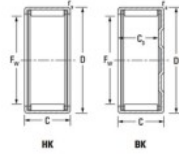

Nadelhülsenlager BK3020-JTEKT - BK3020-JTEKT

<https://www.123kugellager.de/kugellager-gehauselager/nadellager/nadelhulsenlager/bk3020-jtekt>

Boundary dimensions

Metric series with cage assembly

Bearing No.	Boundary dimensions(mm)					Basic load ratings(kN)		Fatigue load limit(kN)	Limiting speeds(min-1)	
	Fw	D	C	C3(mm)	rs(mm)	Cr	CDr	Oil	Grease lub.	Oil lub.
BK3020	30	37	20	17.3	1	22.4	39.6	6.25	7000	11000

PRODUKTMERKMALE

Marke	JTEKT
N° Ean13	3616060629487
Innendurchmesser	30 mm
Außendurchmesser	37 mm
Dicke	20 mm
Grenzdrehzahl	7000 rpm
Dynamische Belastung	22.4 kN
Statische Belastung	39.6 kN
Verpackung	1